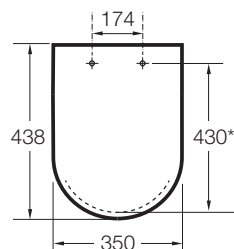

DEBBA

Capac WC Supralit, cu închidere amortizată,
DEBBA

PRE (FĂRĂ TVA) (FĂRĂ TVA)

228,00 LEI

SCHIȚE TEHNICE

CARACTERISTICI

Adecvat pentru: Closet

Formă: Pătrată

342997..0

SQUARE - Vas WC pe pardoseală, cu evacuare verticală

342998..0

SQUARE - Vas WC suspendat, Rimless®

34699L..0

SQUARE - Vas WC pe pardoseală, lipit de perete, cu evacuare dublă

347996..0

Debba